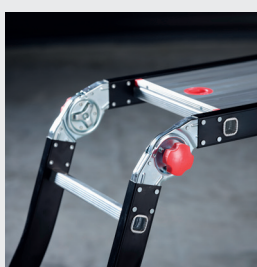

RS TOWER 42-S

7,2 m werkhoogte
2,45 m lengte
1,35 m framebreedte
Houten platformen
Met Safe-Quick® en schoren
TX425013

7,2 m werkhoogte, TX425013

Van
~~€ 3.961,-~~

Voor
€ 3.481,-

nieuw

nieuw

nieuw

nieuw

nieuw

Varitrex PRO+

Vouwladder met platform
Ergonomisch 3-PIN veiligheidsscharnier
Twee componenten antislip voeten
4 x 3 sporten
Art. nr. 503547

€ 390,-

12% korting

RS 45-POWER

2,70 m werkhoogte
1,85 m lengte
1,35 m framebreedte
Houten platformen
T450001

Varitrex Tele PRO+

Telescopisch verstelbare vouwkladder
Ergonomisch 3-PIN veiligheidsscharnier
Nieuwe verbeterde verstelknoppen
4 x 3 sporten
Art. nr. 503733

€ 291,-

12% korting

RS 44-POWER

2,70 m werkhogte
1,85 m lengte
0,75 m framebreedte
Houten platformen
T440005