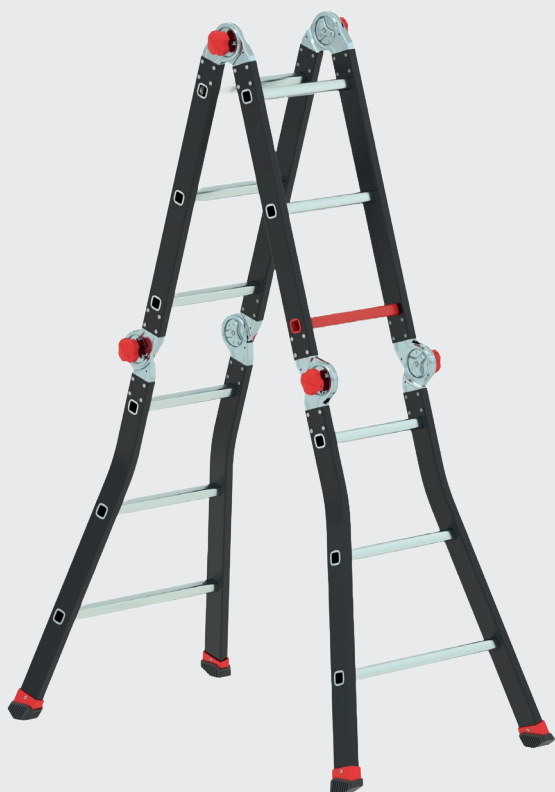

VOORJAARSACTIE

Acties zijn geldig van 1 april t/m 15 mei 2024

20% korting

RS TOWER 52-S

7,2 m werkhoogte
2,45 m lengte
1,35 m framebreedte
Fiber-Deck® platformen
Met Safe-Quick® en schoren
TX525014

7,2 m werkhoogte, TX525014

RS TOWER 42-S

7,2 m werkhoogte
2,45 m lengte
1,35 m framebreedte
Houten platformen
Met Safe-Quick® en schoren
TX425013

7,2 m werkhoogte, TX425013

Van
~~€ 3.961,-~~

Voor
€ 3.481,-

nieuw

nieuw

nieuw

nieuw

nieuw

Varitrex PRO+

Vouwladder met platform
Ergonomisch 3-PIN veiligheidsscharnier
Twee componenten antislip voeten
4 x 3 sporten
Art. nr. 503547

€ 390,-

12% korting

RS 45-POWER

2,70 m werkhoogte
1,85 m lengte
1,35 m framebreedte
Houten platformen
T450001

Varitrex Tele PRO+

Telescopisch verstelbare vouwkladder
Ergonomisch 3-PIN veiligheidsscharnier
Nieuwe verbeterde verstelknoppen
4 x 3 sporten
Art. nr. 503733

€ 291,-

12% korting

RS 44-POWER

2,70 m werkhogte
1,85 m lengte
0,75 m framebreedte
Houten platformen
T440005